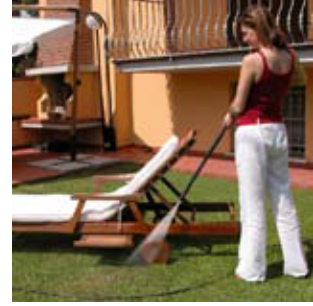

## Yüksek Basıncılı Yıkama

Liste Fiyatı

190\$

|  |                        |
|--|------------------------|
|  | 160 bar max            |
|  | 510 l/h max            |
|  | 2500 W - 230 V ~ 50 Hz |
|  | 12,5 Kg                |
|  | 37 x 37 x 54 h cm      |