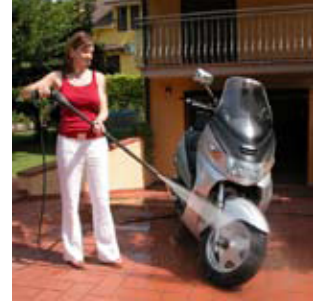

## Yüksek Basıncılı Yıkama

Liste Fiyatı

190\$

|  |                        |
|--|------------------------|
|  | 160 bar max            |
|  | 510 l/h max            |
|  | 2500 W - 230 V ~ 50 Hz |
|  | 12,5 Kg                |
|  | 37 x 37 x 54 h cm      |